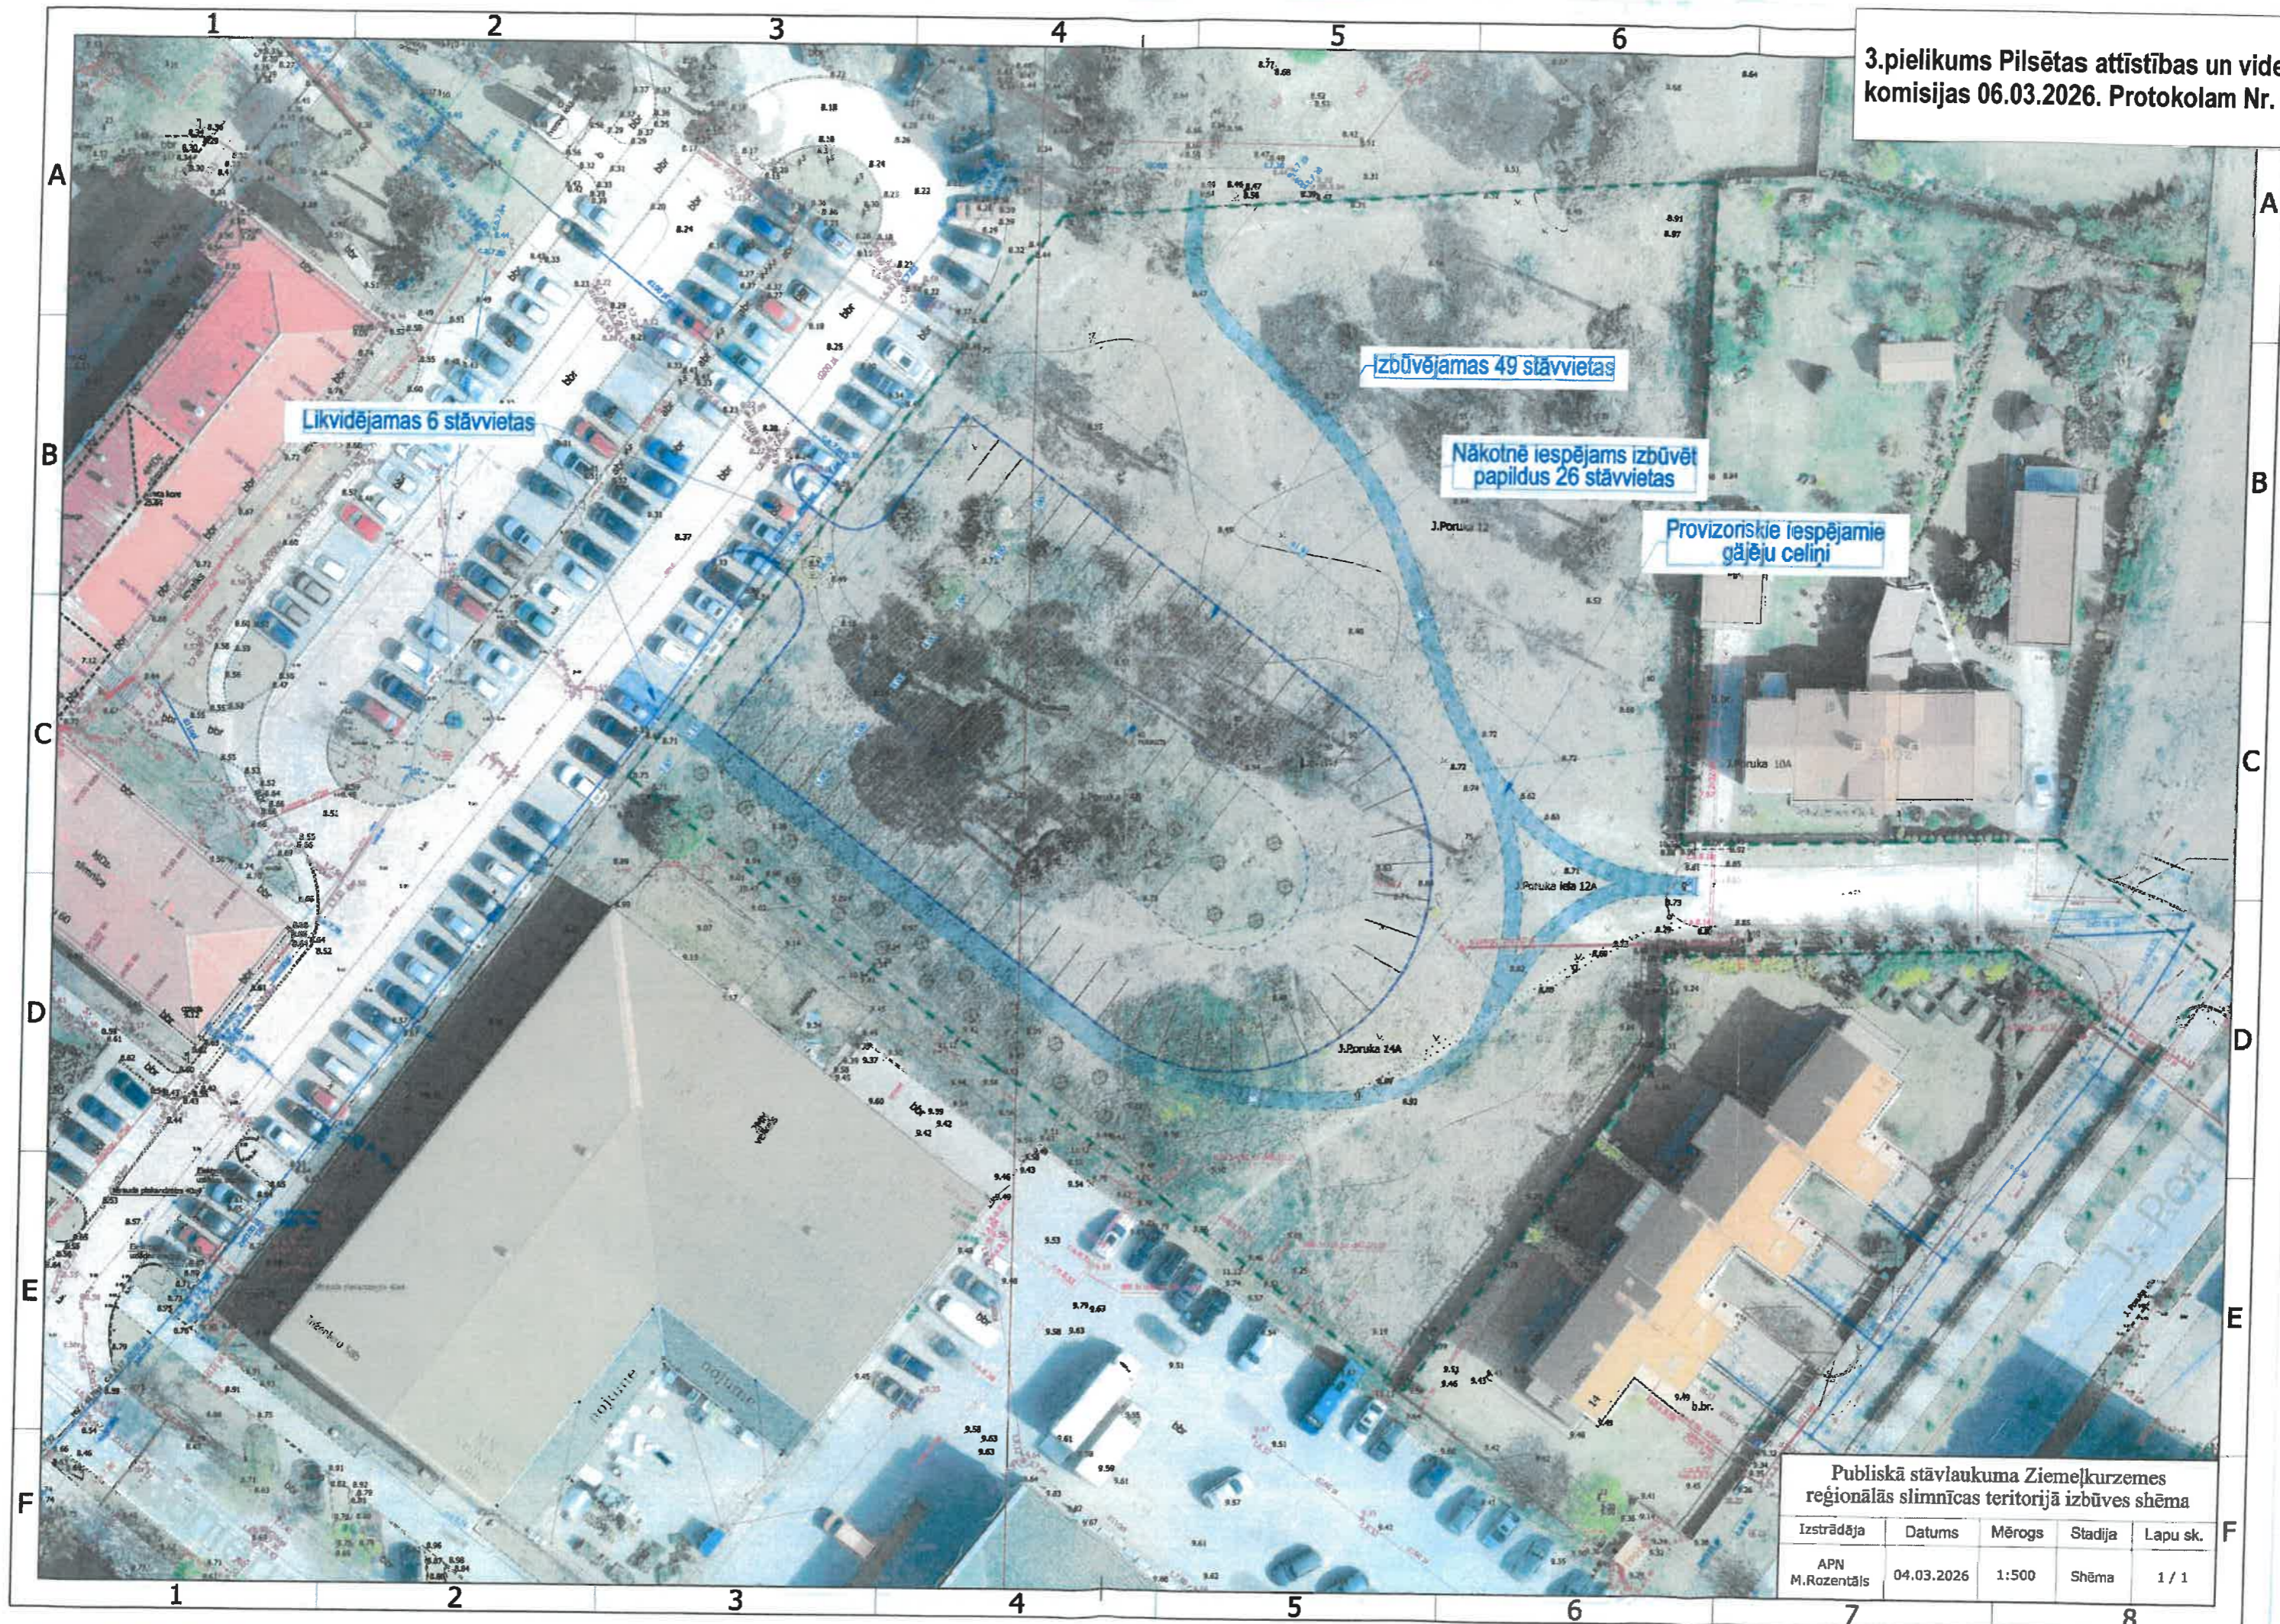

P.Stradiņa ielas 17A koplietošanas teritorijas zona, kurā vēl nav veikta labiekārtojuma pārbūve

Koplietošanas teritorijas P.Stradiņa ielas 17A, Ventspilī shēma				
Izstrādāja	Datums	Mērogs	Stadija	Lapu sk.
APN M.Rozentāls	04.03.2026	1:500	Shēma	1 / 1

Publiskā stāvilaukuma Ziemeļkurzemes reģionālās slimnīcas teritorijā izbūves shēma

Izstrādāja	Datums	Mērogs	Stadija	Lapu sk.
APN M.Rozentāls	04.03.2026	1:500	Shēma	1 / 1